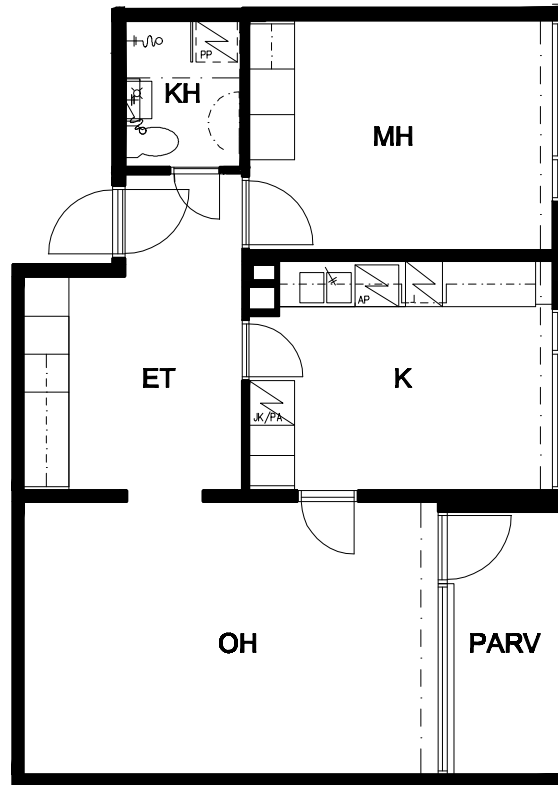

# OULUN SIVAKKA OY / JÖRÖ-SALPA

HUONEISTOT: B34, B37, B40, B43,  
B46, B49, B52, B55  
| 1-8. KERROS | TALOT H JA G  
56m<sup>2</sup> | 2H+K

**POHJAT EIVÄT OLE  
TARKISTUSMITATTUJA.**