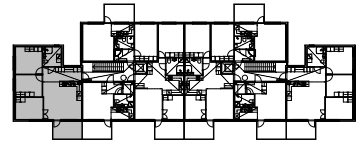

KOSKELOMPPI

ASUNTOJEN POHJAPIIRROKSET 6.3.2015

A13 4H+KT 76,0 m²

4.KERROS

ASUNNON SIJAINTI