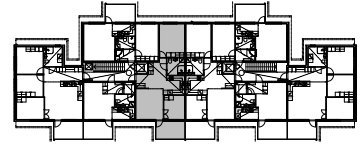

KOSKELOMPPI

ASUNTOJEN POHJAPIIRROKSET 6.3.2015

A19 3H+KT 62,0 m²

5.KERROS

ASUNNON SIJAINTI