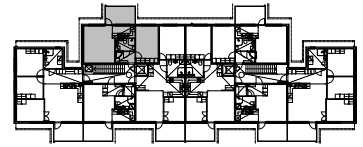

KOSKELOMPPI

ASUNTOJEN POHJAPIIRROKSET 6.3.2015

A20 2H+KK 47,5 m²

5.KERROS

ASUNNON SIJAINTI