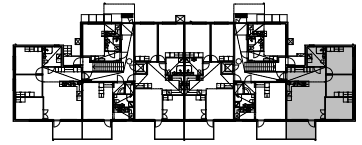

KOSKELOMPPI

ASUNTOJEN POHJAPIIRROKSET 6.3.2015

B21 4H+KT 76,0 m²

1.KERROS

ASUNNON SIJAINTI