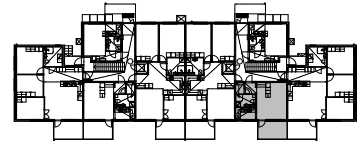

KOSKELOMPPI

ASUNTOJEN POHJAPIIRROKSET 6.3.2015

B22 1H+KK 32,0 m²

1.KERROS

ASUNNON SIJAINTI