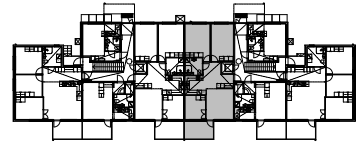

KOSKELOMPPI

ASUNTOJEN POHJAPIIRROKSET 6.3.2015

B23 4H+KT 76,5 m²

1.KERROS

ASUNNON SIJAINTI