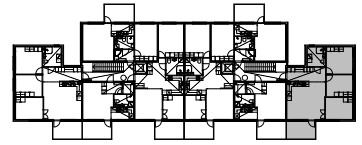

KOSKELOMPPI

ASUNTOJEN POHJAPIIRROKSET 6.3.2015

B25 4H+KT 76,0 m²

2.KERROS

ASUNNON SIJAINTI