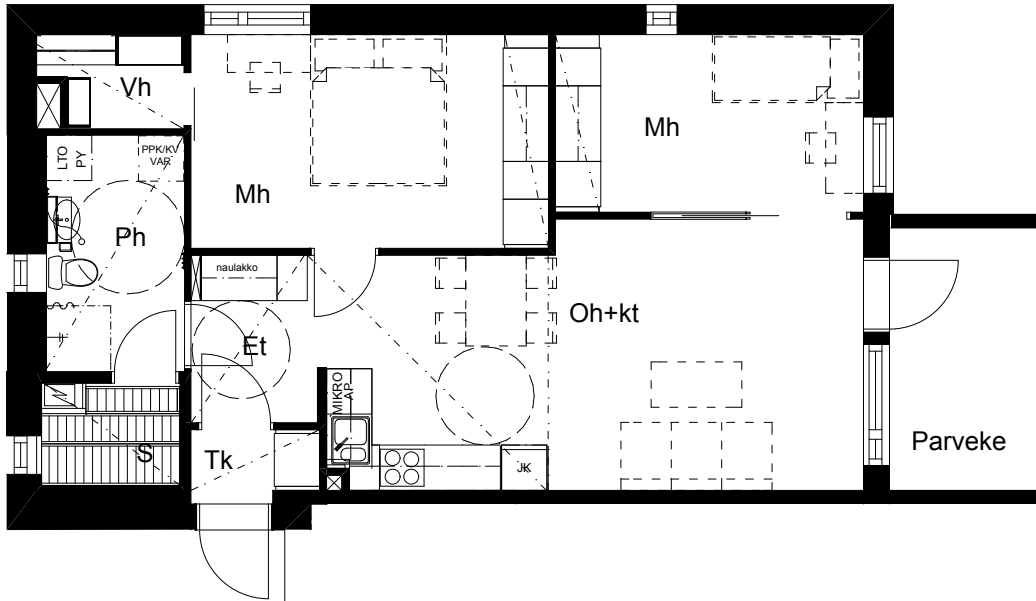

SIVAKKA / RITAPUISTO

TALATIE 14 JA 16 90540 OULU

A4 / 2. kerros
3 h+kt+s / 65,0 m²

MUUTOKSET MAHDOLLISIA.