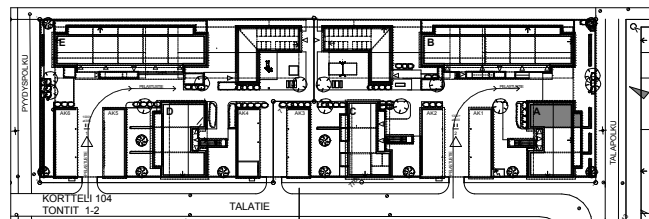

SIVAKKA / RITAPUISTO

TALATIE 14 JA 16 90540 OULU

A4 / 2. kerros
3 h+kt+s / 65,0 m²

MUUTOKSET MAHDOLLISIA.