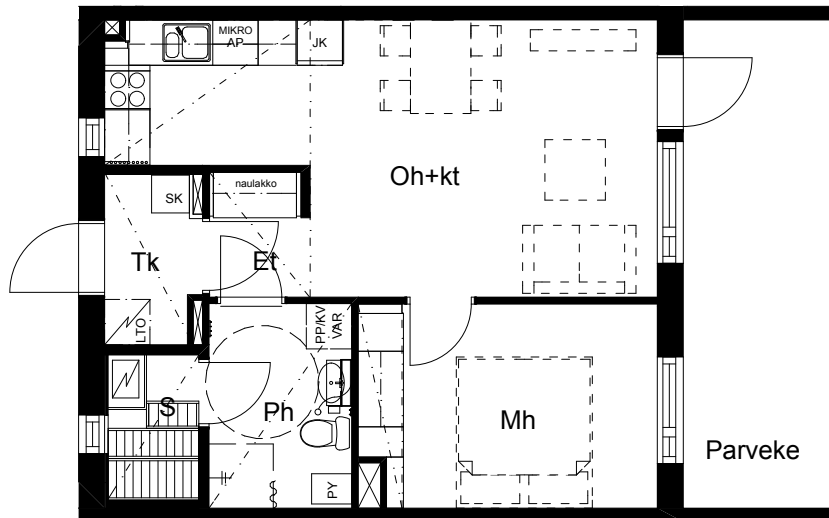

SIVAKKA / RITAPUISTO

TALATIE 14 JA 16 90540 OULU

A5 / 2. kerros
2 h+kt+s / 47,0 m²

MUUTOKSET MAHDOLLISIA.