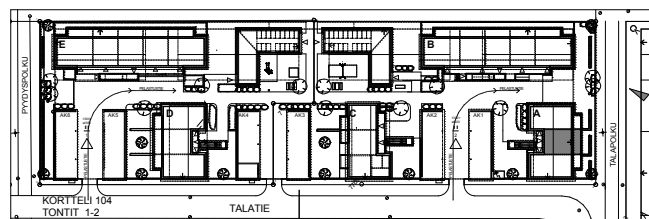

SIVAKKA / RITAPUISTO

TALATIE 14 JA 16 90540 OULU

A5 / 2. kerros
2 h+kt+s / 47,0 m²

MUUTOKSET MAHDOLLISIA.