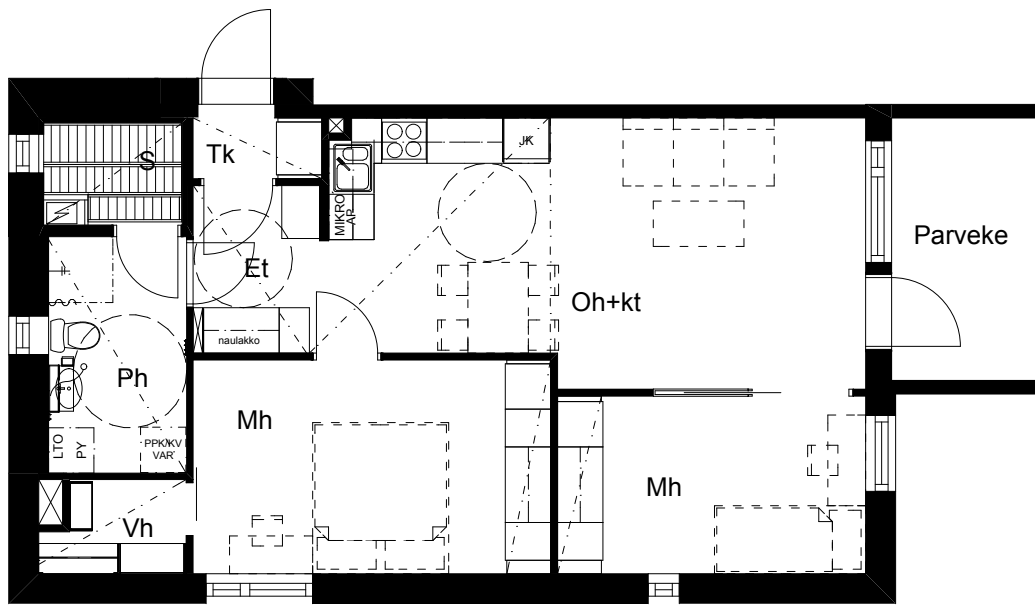

# SIVAKKA / RITAPUISTO

TALATIE 14 JA 16 90540 OULU

A6 / 2. kerros  
3 h+kt+s / 65 m<sup>2</sup>

MUUTOKSET MAHDOLLISIA.