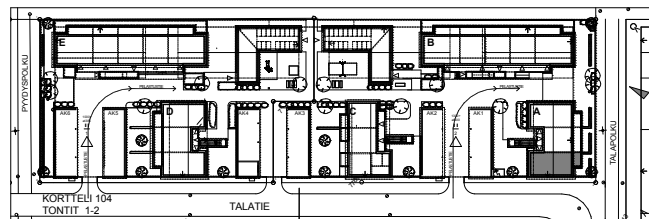

# SIVAKKA / RITAPUISTO

TALATIE 14 JA 16 90540 OULU

A6 / 2. kerros  
3 h+kt+s / 65 m<sup>2</sup>

MUUTOKSET MAHDOLLISIA.