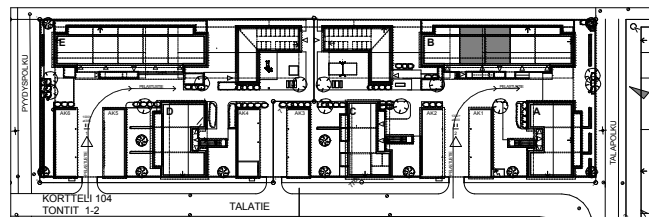

SIVAKKA / RITAPUISTO

TALATIE 14 JA 16 90540 OULU

B8 / 1. kerros
5 h+kt+s / 95,5 m²

MUUTOKSET MAHDOLLISIA.