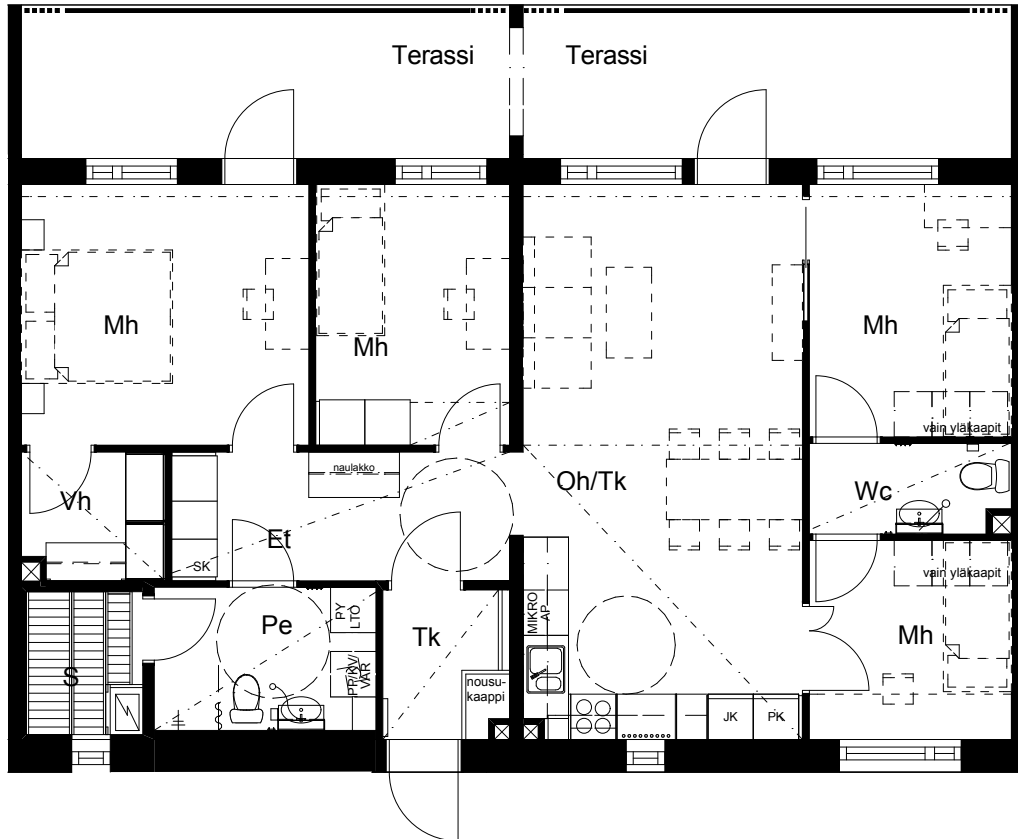

SIVAKKA / RITAPUISTO

TALATIE 14 JA 16 90540 OULU

B8 / 1. kerros
5 h+kt+s / 95,5 m²

MUUTOKSET MAHDOLLISIA.