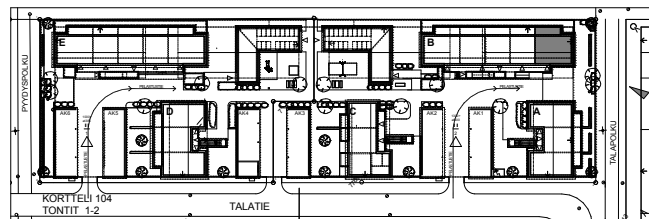

SIVAKKA / RITAPUISTO

TALATIE 14 JA 16 90540 OULU

B10 / 1. kerros
3 h+kt+s / 69,0 m²

MAHDOLLISIA.