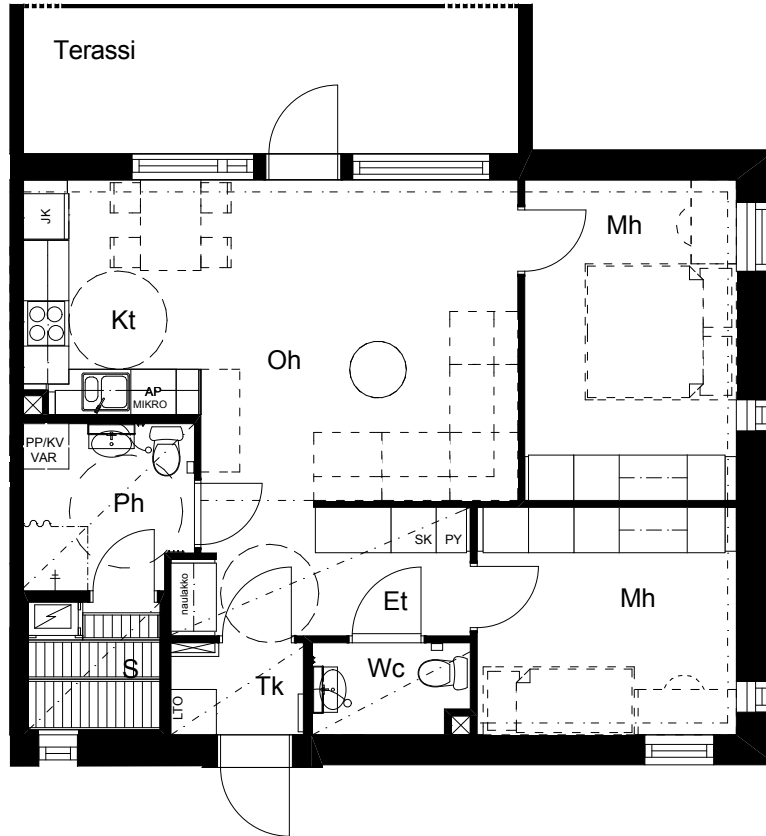

SIVAKKA / RITAPUISTO

TALATIE 14 JA 16 90540 OULU

B10 / 1. kerros
3 h+kt+s / 69,0 m²

MAHDOLLISIA.