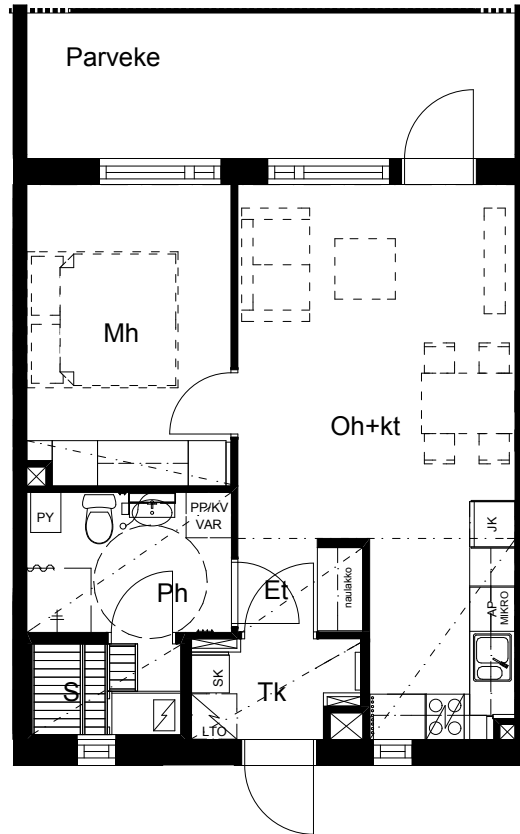

# SIVAKKA / RITAPUISTO

TALATIE 14 JA 16 90540 OULU

B12 / 2. kerros  
2 h+kt+s / 47,0 m<sup>2</sup>

MUUTOKSET MAHDOLLISIA.