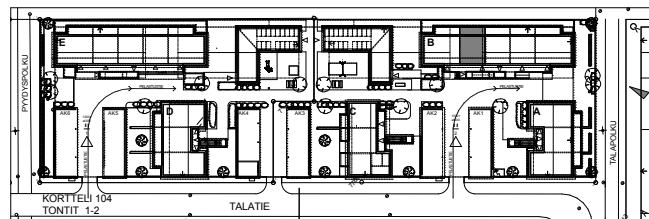

# SIVAKKA / RITAPUISTO

TALATIE 14 JA 16 90540 OULU

B12 / 2. kerros  
2 h+kt+s / 47,0 m<sup>2</sup>

MUUTOKSET MAHDOLLISIA.