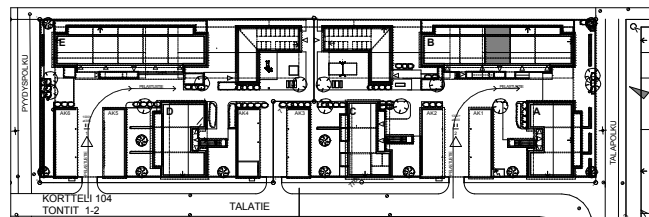

# SIVAKKA / RITAPUISTO

TALATIE 14 JA 16 90540 OULU

B13 / 2. kerros  
2 h+kt+s / 47,0 m<sup>2</sup>

MUUTOKSET MAHDOLLISIA.