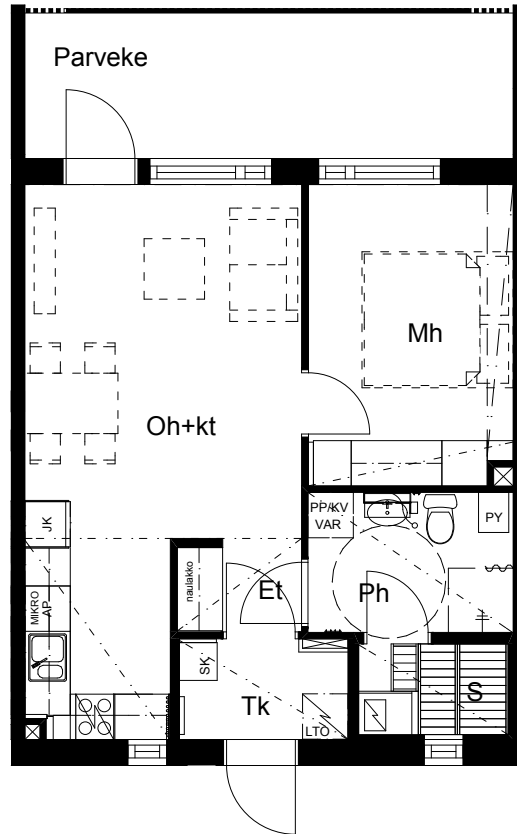

# SIVAKKA / RITAPUISTO

TALATIE 14 JA 16 90540 OULU

B13 / 2. kerros  
2 h+kt+s / 47,0 m<sup>2</sup>

MUUTOKSET MAHDOLLISIA.