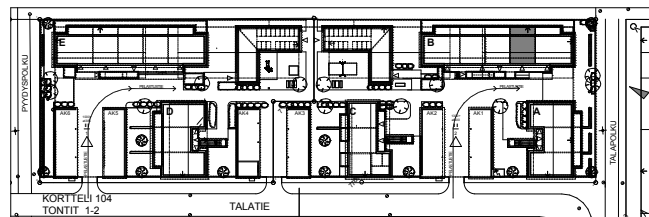

SIVAKKA / RITAPUISTO

TALATIE 14 JA 16 90540 OULU

B14 / 2. kerros
2 h+kt+s / 47,0 m²

MUUTOKSET MAHDOLLISIA.