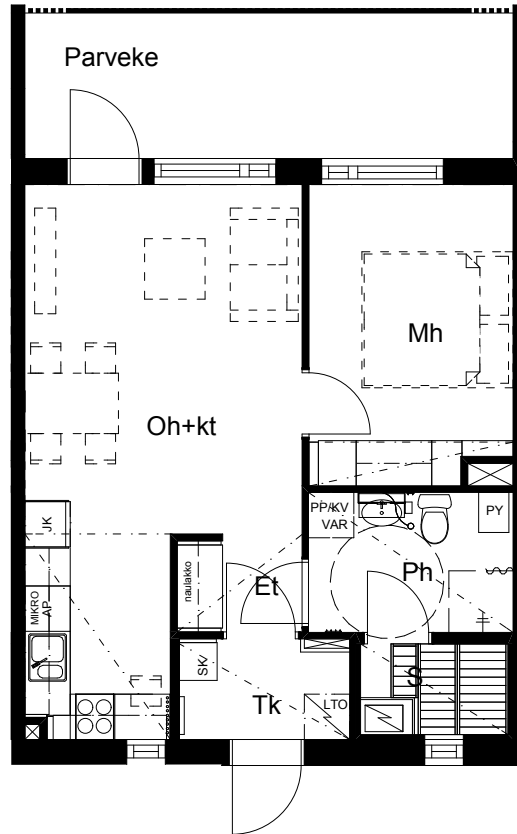

SIVAKKA / RITAPUISTO

TALATIE 14 JA 16 90540 OULU

B14 / 2. kerros
2 h+kt+s / 47,0 m²

MUUTOKSET MAHDOLLISIA.