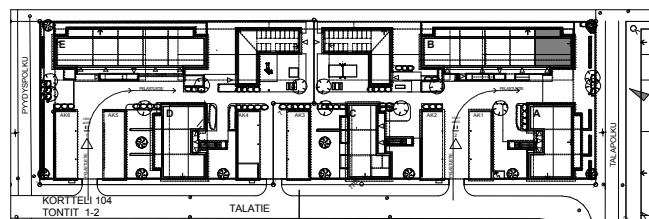

SIVAKKA / RITAPUISTO

TALATIE 14 JA 16 90540 OULU

B15 / 2. kerros
3 h+kt+s / 69,5 m²

MUUTOKSET MAHDOLLISIA.