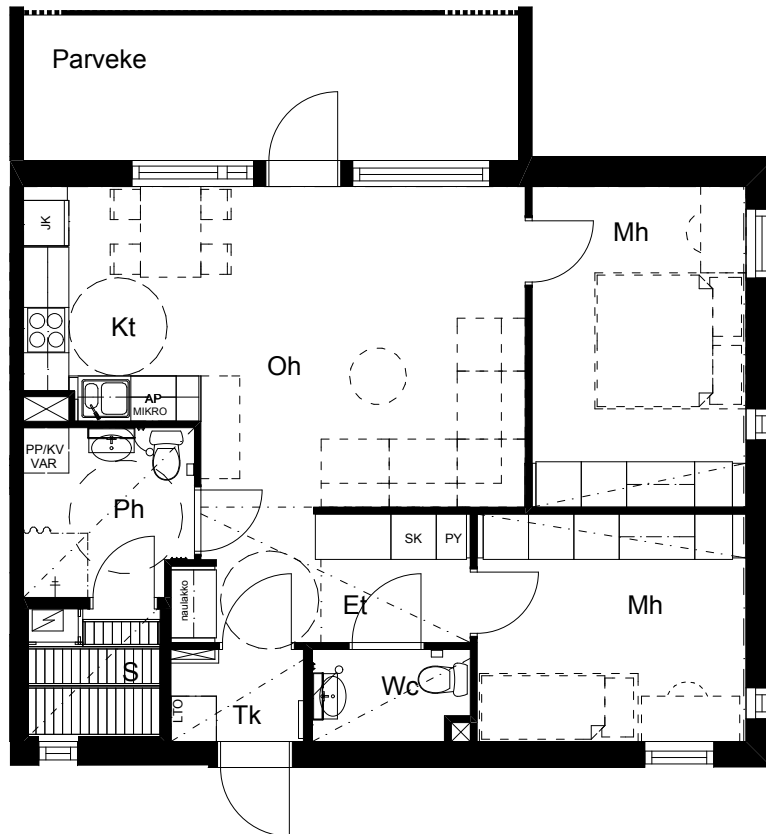

SIVAKKA / RITAPUISTO

TALATIE 14 JA 16 90540 OULU

B15 / 2. kerros
3 h+kt+s / 69,5 m²

MUUTOKSET MAHDOLLISIA.