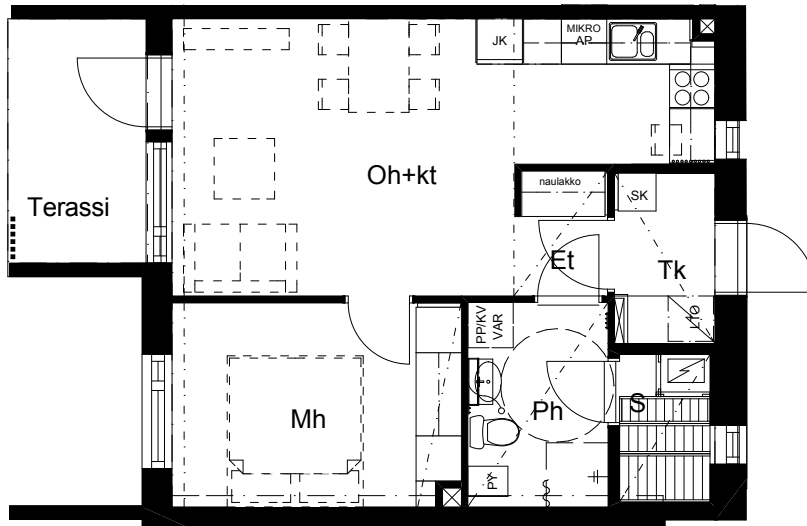

SIVAKKA / RITAPUISTO

TALATIE 14 JA 16 90540 OULU

C16 / 1. kerros
2 h+kt+s / 46,0 m²

MUUTOKSET MAHDOLLISIA.