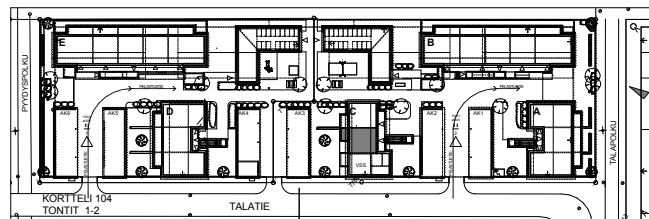

SIVAKKA / RITAPUISTO

TALATIE 14 JA 16 90540 OULU

C16 / 1. kerros
2 h+kt+s / 46,0 m²

MUUTOKSET MAHDOLLISIA.