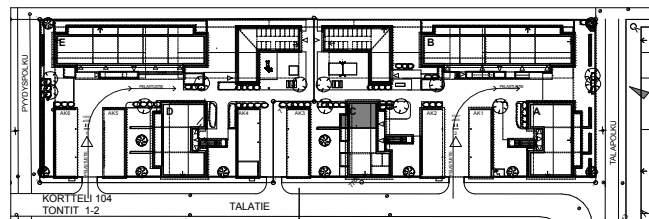

SIVAKKA / RITAPUISTO

TALATIE 14 JA 16 90540 OULU

C17 / 1. kerros
2 h+kt+s / 46,0 m²

MUUTOKSET MAHDOLLISIA.