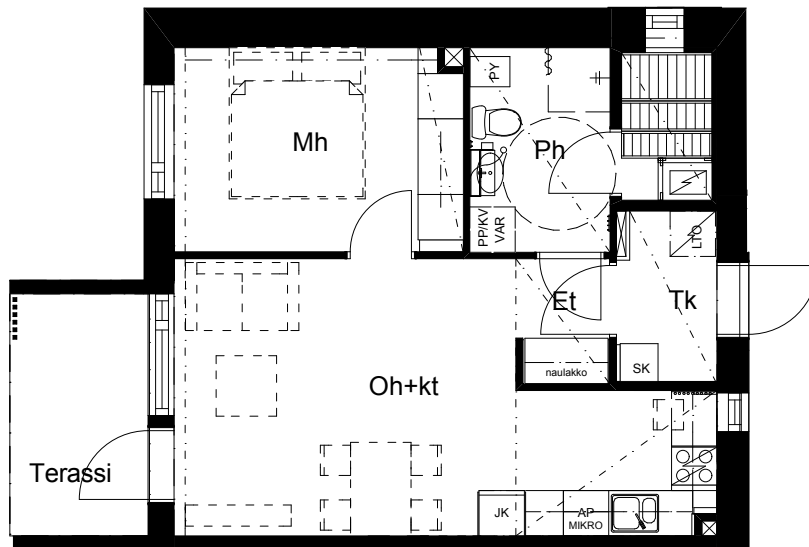

SIVAKKA / RITAPUISTO

TALATIE 14 JA 16 90540 OULU

C17 / 1. kerros
2 h+kt+s / 46,0 m²

MUUTOKSET MAHDOLLISIA.