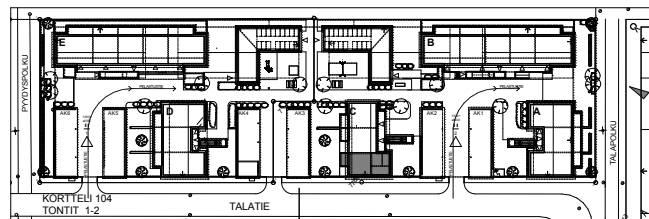

SIVAKKA / RITAPUISTO

TALATIE 14 JA 16 90540 OULU

C18 / 2. kerros
3 h+kt+s / 63,5 m²

MUUTOKSET MAHDOLLISIA.