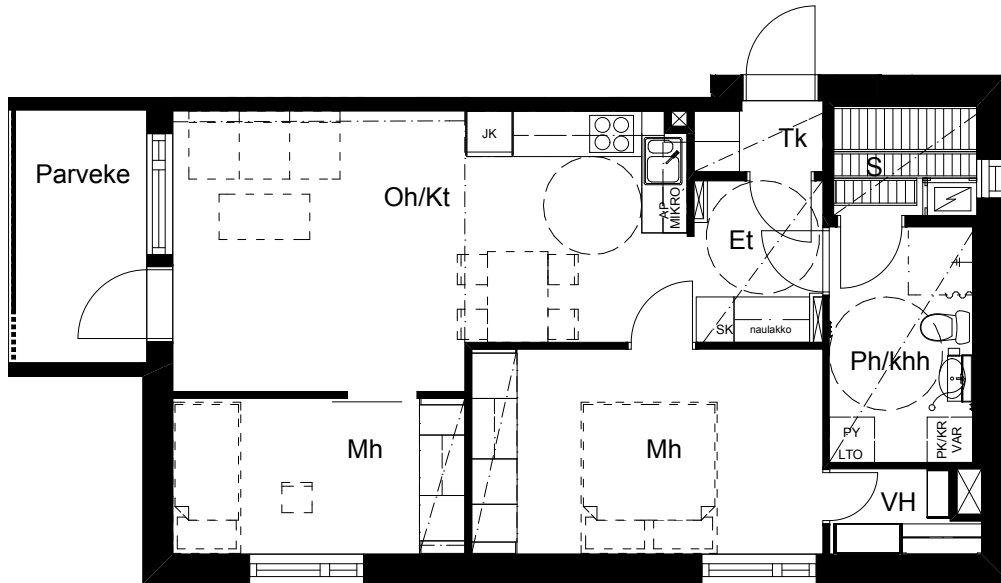

SIVAKKA / RITAPUISTO

TALATIE 14 JA 16 90540 OULU

C18 / 2. kerros
3 h+kt+s / 63,5 m²

MUUTOKSET MAHDOLLISIA.