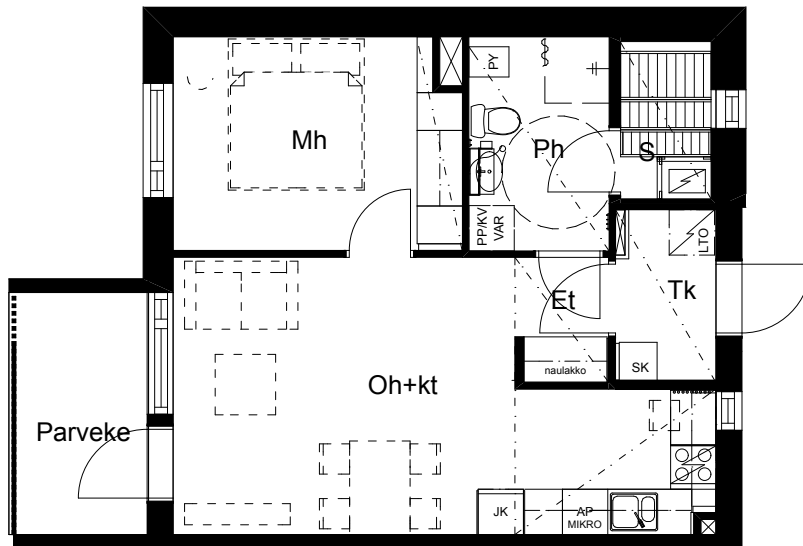

# SIVAKKA / RITAPUISTO

TALATIE 14 JA 16 90540 OULU

C20 / 2. kerros  
2 h+kt+s / 46,5 m<sup>2</sup>

MUUTOKSET MAHDOLLISIA.