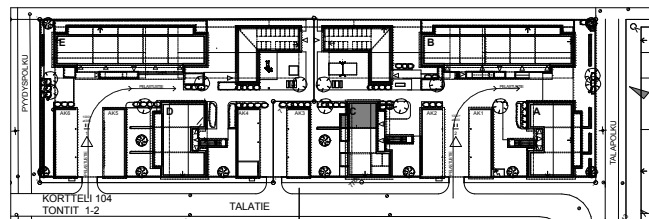

# SIVAKKA / RITAPUISTO

TALATIE 14 JA 16 90540 OULU

C20 / 2. kerros  
2 h+kt+s / 46,5 m<sup>2</sup>

MUUTOKSET MAHDOLLISIA.