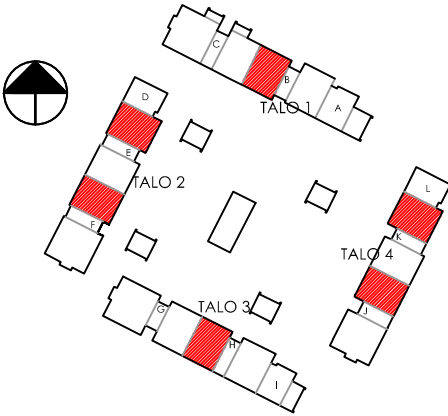

KANGASRINNE / huoneisto

3H+KT+S 62,0-63,0m²

HUONEISTOT: B6, E14, F20, H28, J31, K37

SIJAINTI TALOYHTIÖSSÄ

TALO 1:
B6/ 2.kerros
TALO 2:
E14/ 1.kerros
F20/ 2.kerros
TALO 3:
H28/ 2.kerros
TALO 4:
J31/ 1.kerros
K37/ 2.kerros