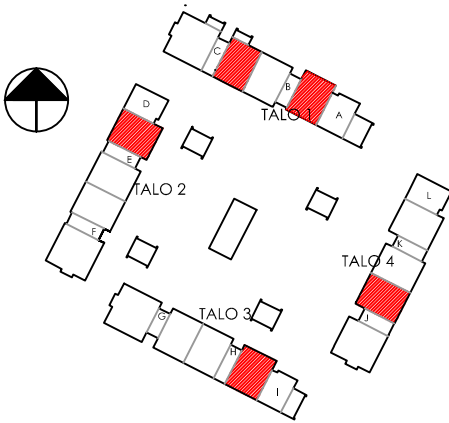

KANGASRINNE / huoneisto

2H+K+S

63,0m²

HUONEISTOT: B3, B5, C7, E13, H27, K36, K38

SIJAINTI TALOYHTIÖSSÄ

TALO 1:
B3/ 1.kerros
B5/ 2.kerros
C7/ 1.kerros
TALO 2:
E13/ 1.kerros
TALO 3:
H27/ 2.kerros
TALO 4:
K36/ 1.kerros
K38/ 2.kerros