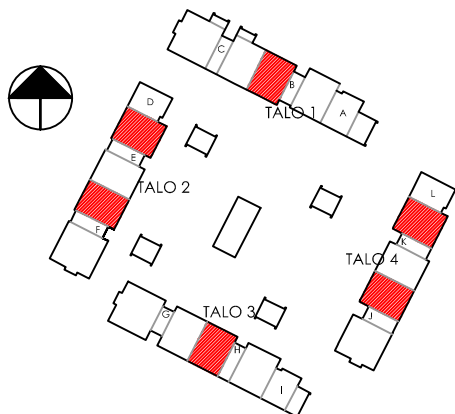

KANGASRINNE / huoneisto

2H+K+S

63,0m²

HUONEISTOT: B4, F18, E16, H26, J33, K35

SIJAINTI TALOYHTIÖSSÄ

TALO 1:
B4/ 1.kerros
TALO 2:
F18/ 1.kerros
E16/ 2.kerros
TALO 3:
H26/ 1.kerros
TALO 4:
K35/ 1.kerros
J33/ 2.kerros