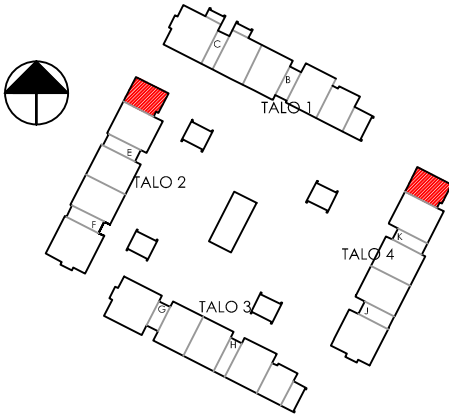

KANGASRINNE / huoneisto

2H+KT+S

43,0m²

HUONEISTOT: D11, D12, L39, L40

SIJAINTI TALOYHTIÖSSÄ

TALO 2:
D11/ 1.kerros
D12/ 2.kerros
TALO 4:
L39/ 1.kerros
L40/ 2.kerros

POHJAPIIRROS 1/100