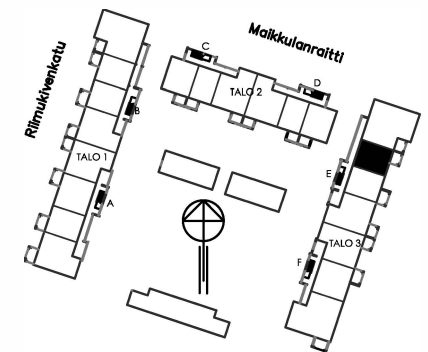

OULUN SIVAKKA OY/ MAIKKULA TALO 3

POHJAPIIRROS 1/100

HUONEISTO E 35 / 2. KERROS/2H+KT /40,0m²
HUONEISTO E 39 / 3. KERROS/2H+KT /40,0m²

E 35, E 39

SIJAINTI TALOYHTIÖSSÄ