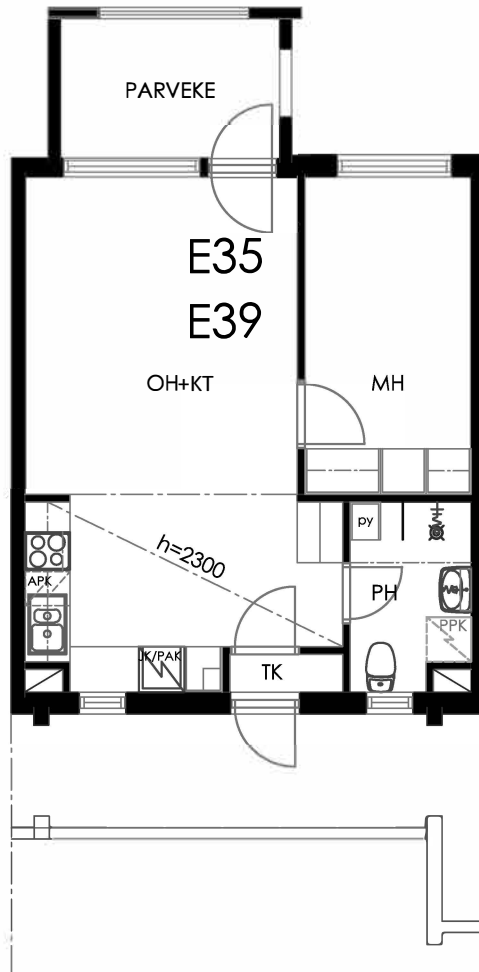

OULUN SIVAKKA OY/ MAIKKULA TALO 3

POHJAPIIRROS 1/100

HUONEISTO E 35 / 2. KERROS/2H+KT /40,0m²
HUONEISTO E 39 / 3. KERROS/2H+KT /40,0m²

E 35, E 39

SIJAINTI TALOYHTIÖSSÄ