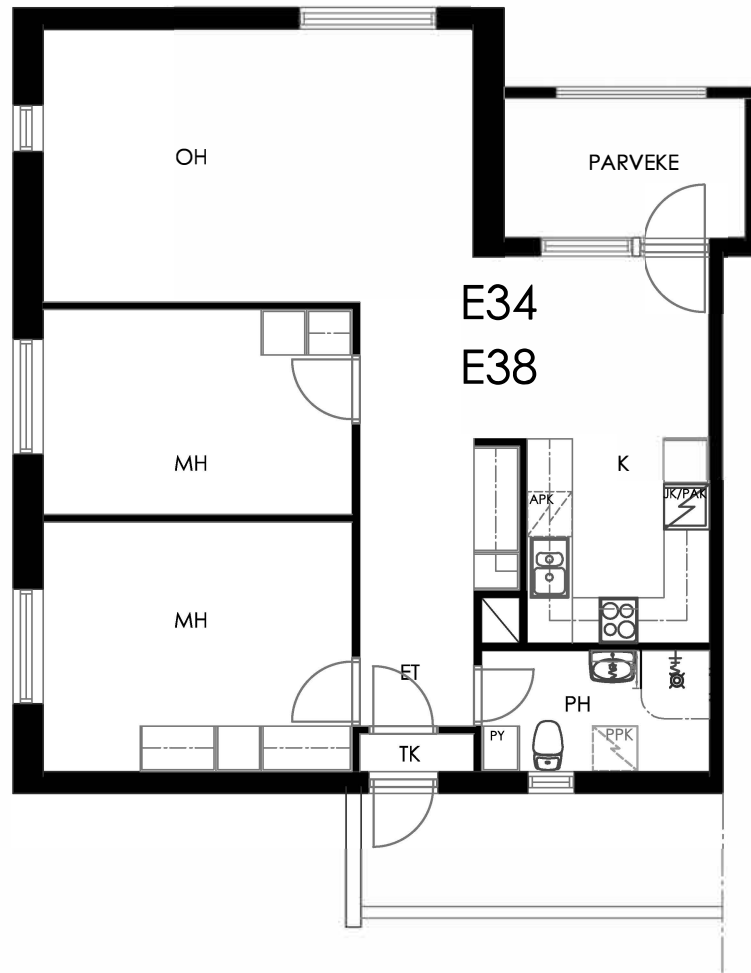

OULUN SIVAKKA OY/ MAIKKULA TALO 3 HUONEISTO E 34 / 2. KERROS/3H+K+KH /76,5m²
HUONEISTO E 38 / 3. KERROS/3H+K+KH /76,5m²

POHJAPIIRROS 1/100

E 34, E 38

SIJAINTI TALOYHTIÖSSÄ