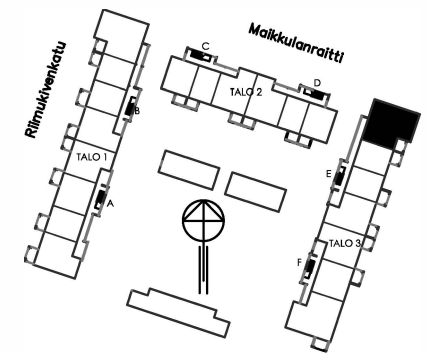

OULUN SIVAKKA OY/ MAIKKULA TALO 3 HUONEISTO E 34 / 2. KERROS/3H+K+KH /76,5m²
HUONEISTO E 38 / 3. KERROS/3H+K+KH /76,5m²

POHJAPIIRROS 1/100

E 34, E 38

SIJAINTI TALOYHTIÖSSÄ