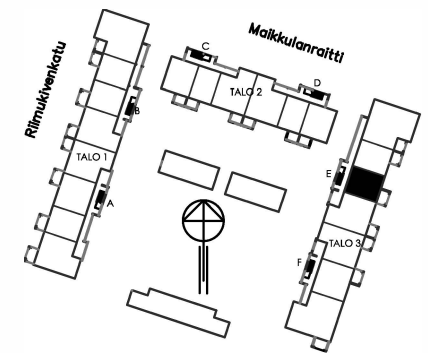

OULUN SIVAKKA OY/ MAIKKULA TALO 3

POHJAPIIRROS 1/100

HUONEISTO E 36 / 2. KERROS/2H+KT /40,0m²
HUONEISTO E 40 / 3. KERROS/2H+KT /40,0m²

E 36, E 40

SIJAINTI TALOYHTIÖSSÄ