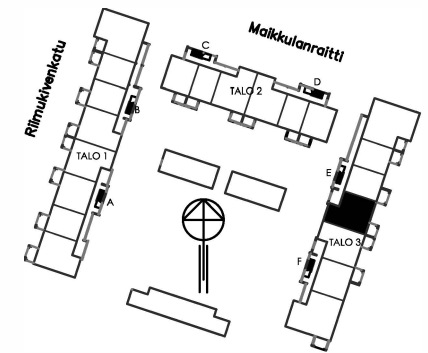

OULUN SIVAKKA OY/ MAIKKULA TALO 3

HUONEISTO E 37 / 2. KERROS/2H+KT /58,5m²
HUONEISTO E 41 / 3. KERROS/2H+KT /58,5m²

POHJAPIIRROS 1/100

E 37, E 41

SIJAINTI TALOYHTIÖSSÄ