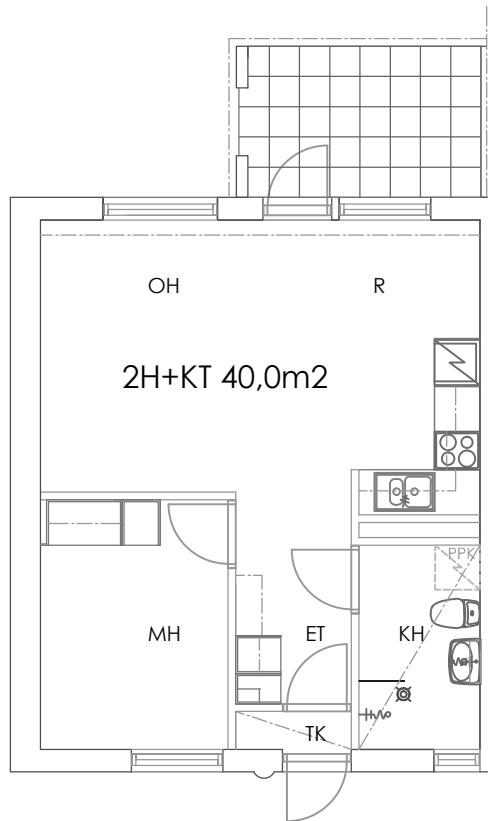

Oulun Sivakka Oy/ linatti Kivikkoahontie 8

HUONEISTO / 1. KERROS/ 2H+KT /40,0m<sup>2</sup>

POHJAPIIRROS 1/100

A1  
B15  
D31  
E41

SIJAINTI TALOYHTIÖSSÄ