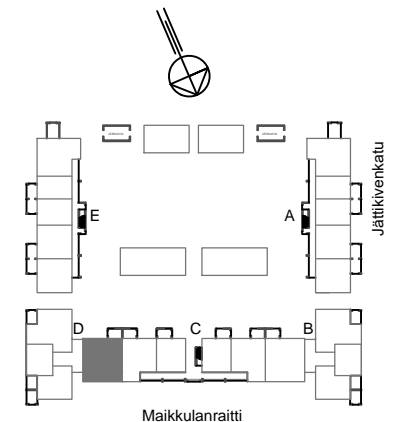

SIVAKKA-YHTYMÄ OY/ Jätti

TALO 2

HUONEISTO D39 / 1. KERROS/3H+K /72,5m²
HUONEISTO D43 / 2. KERROS/3H+K /72,5m²
HUONEISTO D47 / 3. KERROS/3H+K /72,5m²

POHJAPIIRROS 1/100

D39 D43 D47

SIJAINTI TALOYHTIÖSSÄ