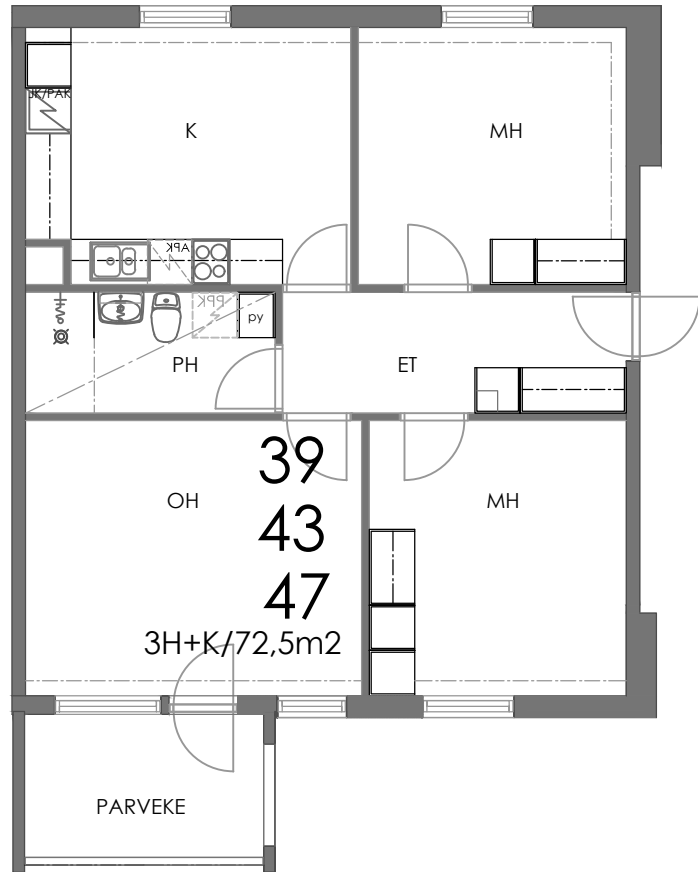

SIVAKKA-YHTYMÄ OY/ Jätti

TALO 2

HUONEISTO D39 / 1. KERROS/3H+K /72,5m²
HUONEISTO D43 / 2. KERROS/3H+K /72,5m²
HUONEISTO D47 / 3. KERROS/3H+K /72,5m²

POHJAPIIRROS 1/100

D39 D43 D47

SIJAINTI TALOYHTIÖSSÄ