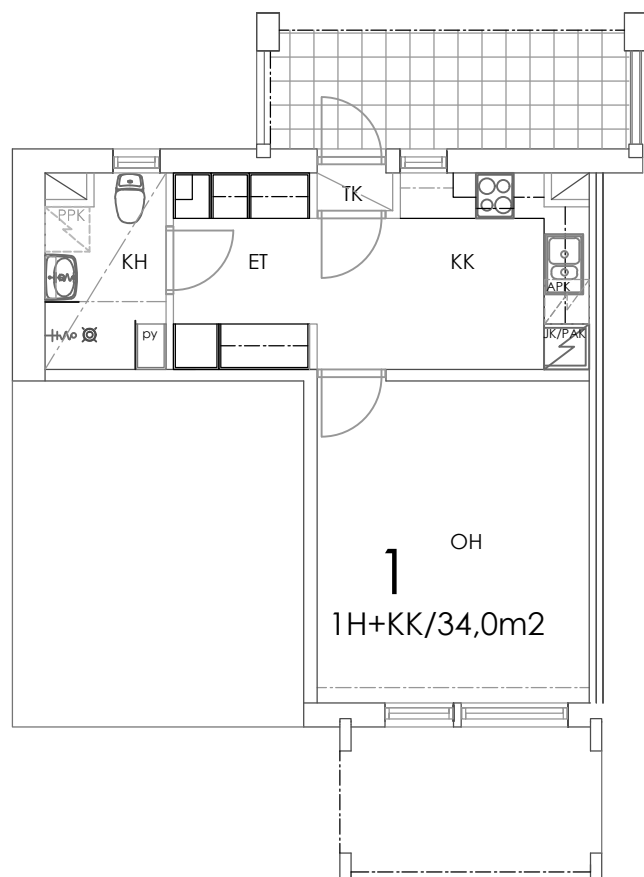

SIVAKKA-YHTYMÄ OY/ Jätti

TALO 1

HUONEISTO A1 / 1. KERROS/1H+KK /34m2

POHJAPIIRROS 1/100

A1

1 OH
1H+KK/34,0m²

SIJAINTI TALOYHTIÖSSÄ