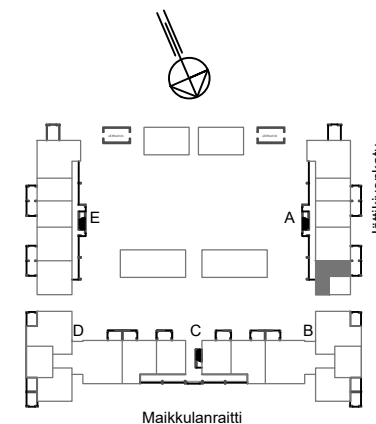

SIVAKKA-YHTYMÄ OY/ Jätti

TALO 1

HUONEISTO A1 / 1. KERROS/1H+KK /34m2

POHJAPIIRROS 1/100

A1

1 OH
1H+KK/34,0m²

SIJAINTI TALOYHTIÖSSÄ