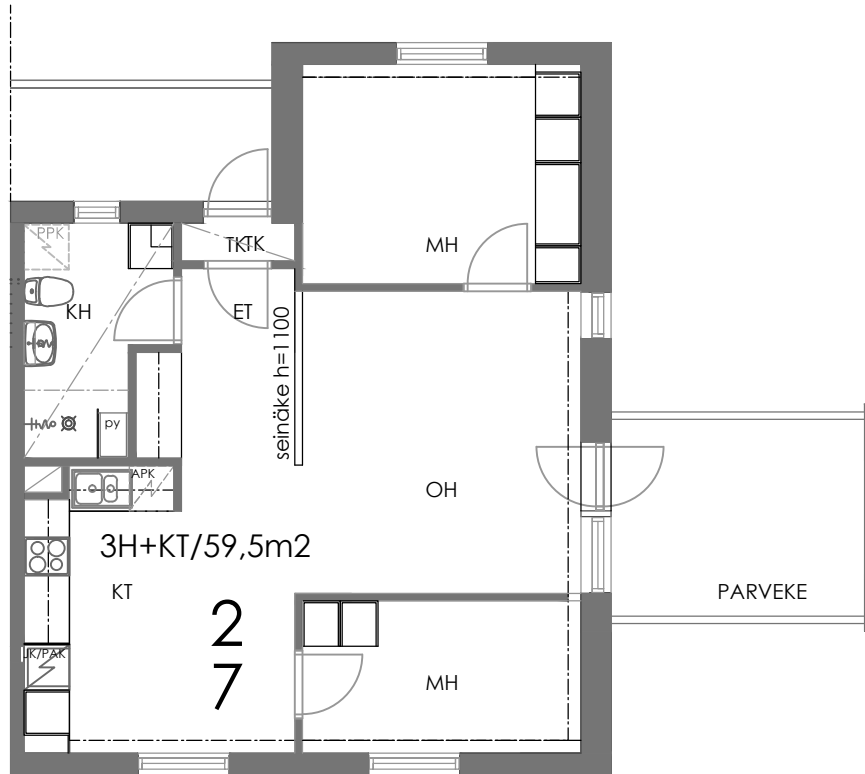

SIVAKKA-YHTYMÄ OY/ Jätti

TALO 1

HUONEISTO

A2

/2.KERROS/3H+KT/59,5m²

POHJAPIIRROS 1/100

HUONEISTO

A7

/3.KERROS/3H+KT /59,5m²

A2

A7

SIJAINTI TALOYHTIÖSSÄ