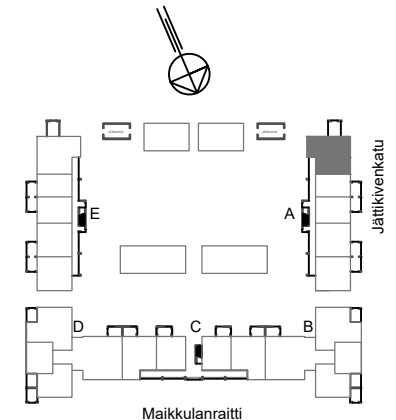

SIVAKKA-YHTYMÄ OY/ Jätti

TALO 1

HUONEISTO

A2

/2.KERROS/3H+KT/59,5m²

POHJAPIIRROS 1/100

HUONEISTO

A7

/3.KERROS/3H+KT /59,5m²

A2

A7

SIJAINTI TALOYHTIÖSSÄ