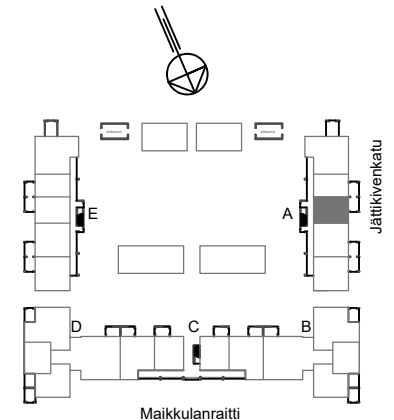

SIVAKKA-YHTYMÄ OY/ Jätti

TALO 1

HUONEISTO A4 / 2. KERROS/2H+KT /40,0 m²

HUONEISTO A9 / 3. KERROS/2H+KT /40,0 m²

POHJAPIIRROS 1/100

A4

A9

SIJAINTI TALOYHTIÖSSÄ