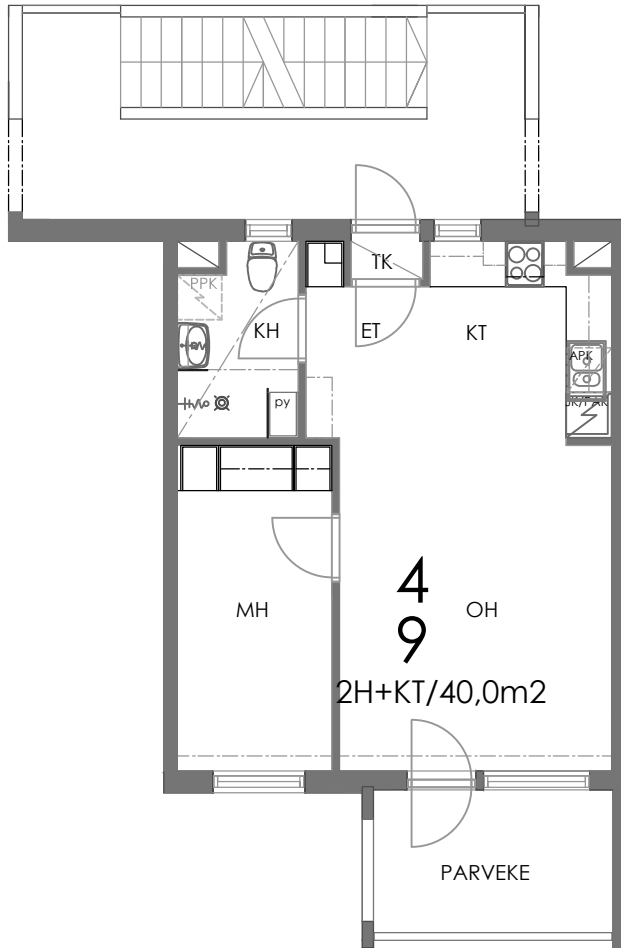

SIVAKKA-YHTYMÄ OY/ Jätti

TALO 1

HUONEISTO A4 / 2. KERROS/2H+KT /40,0 m²

HUONEISTO A9 / 3. KERROS/2H+KT /40,0 m²

POHJAPIIRROS 1/100

A4

A9

SIJAINTI TALOYHTIÖSSÄ