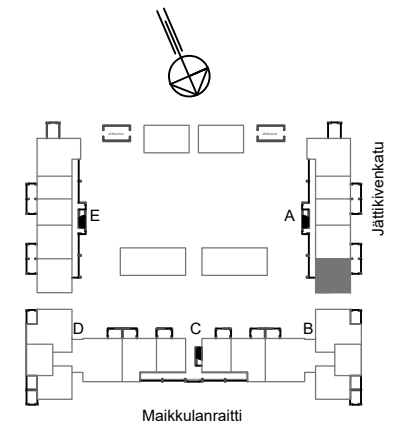

SIVAKKA-YHTYMÄ OY/ Jätti

TALO 1

HUONEISTO A6 / 2. KERROS/2H+KK /48,5 m²
HUONEISTO A11 / 3. KERROS/2H+KK /48,5 m²

POHJAPIIRROS 1/100

A6
A11

SIJAINTI TALOYHTIÖSSÄ