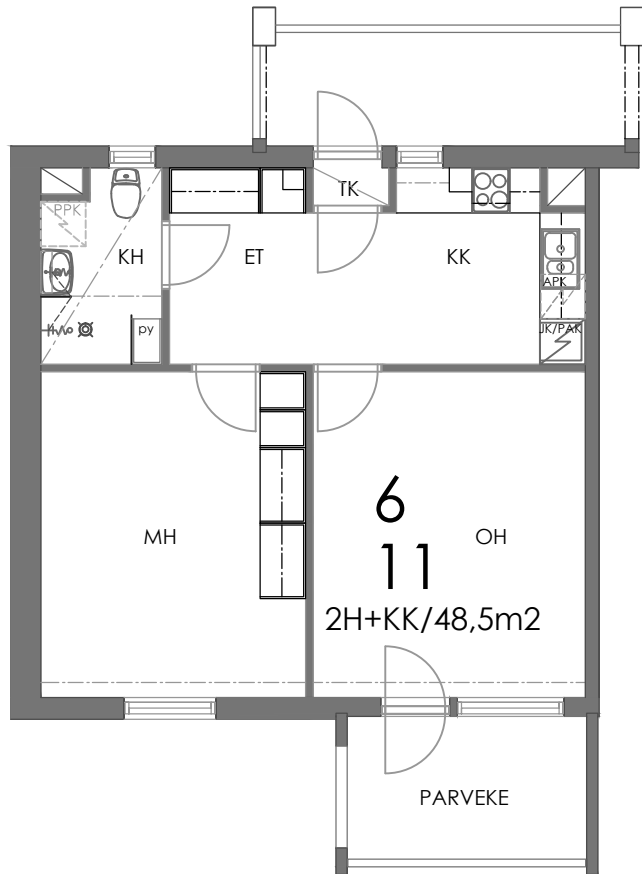

SIVAKKA-YHTYMÄ OY/ Jätti

TALO 1

HUONEISTO A6 / 2. KERROS/2H+KK /48,5 m²
HUONEISTO A11 / 3. KERROS/2H+KK /48,5 m²

POHJAPIIRROS 1/100

A6
A11

SIJAINTI TALOYHTIÖSSÄ