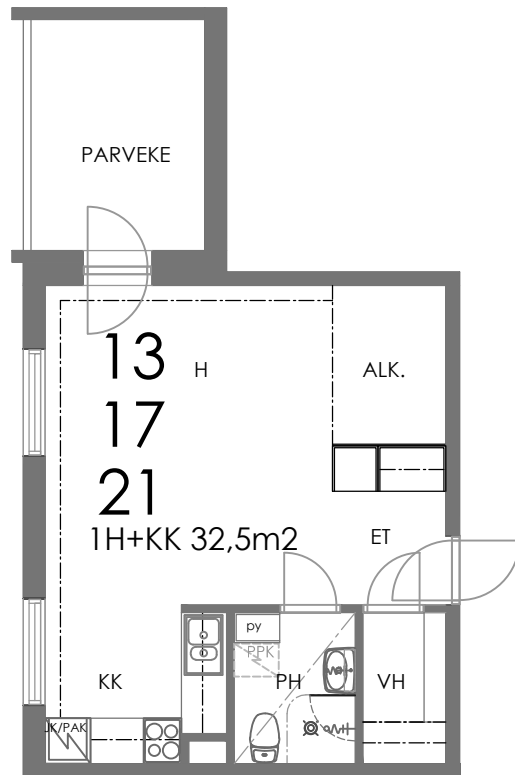

SIVAKKA-YHTYMÄ OY/ Jätti

TALO 2

HUONEISTO B13 / 1. KERROS/1H+KK /32,5m²
HUONEISTO B17 / 2. KERROS/1H+KK /32,5m²
HUONEISTO B21 / 3. KERROS/1H+KK /32,5m²

POHJAPIIRROS 1/100

B13
B17
B21

SIJAINTI TALOYHTIÖSSÄ