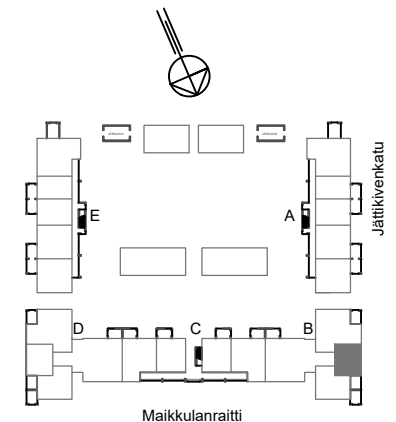

SIVAKKA-YHTYMÄ OY/ Jätti

TALO 2

HUONEISTO B13 / 1. KERROS/1H+KK /32,5m²
HUONEISTO B17 / 2. KERROS/1H+KK /32,5m²
HUONEISTO B21 / 3. KERROS/1H+KK /32,5m²

POHJAPIIRROS 1/100

B13
B17
B21

SIJAINTI TALOYHTIÖSSÄ