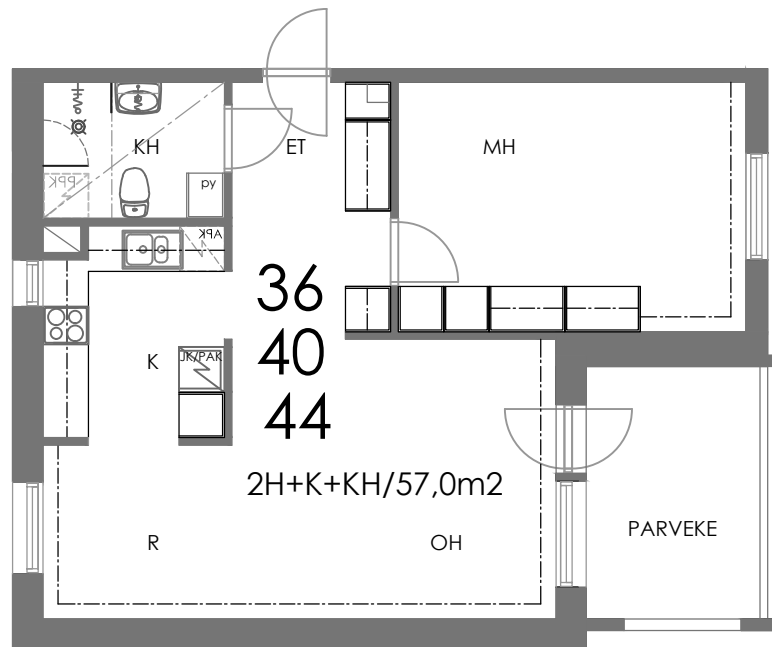

SIVAKKA-YHTYMÄ OY/ Jätti

TALO 2

HUONEISTO D36 / 1. KERROS/2H+K /57,0m<sup>2</sup>  
HUONEISTO D40 / 2. KERROS/2H+K /57,0m<sup>2</sup>  
HUONEISTO D44 / 3. KERROS/2H+K /57,0m<sup>2</sup>

POHJAPIIRROS 1/100

D36  
D40  
D44

SIJAINTI TALOYHTIÖSSÄ