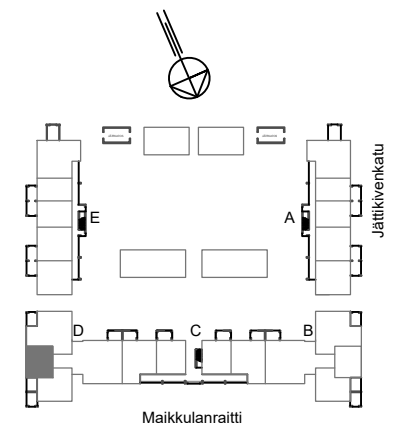

SIVAKKA-YHTYMÄ OY/ Jätti

TALO 2

HUONEISTO D37 / 1. KERROS/1H+KK /32,5m²
HUONEISTO D41 / 2. KERROS/1H+KK /32,5m²
HUONEISTO D45 / 3. KERROS/1H+KK /32,5m²

POHJAPIIRROS 1/100

SIJAINTI TALOYHTIÖSSÄ