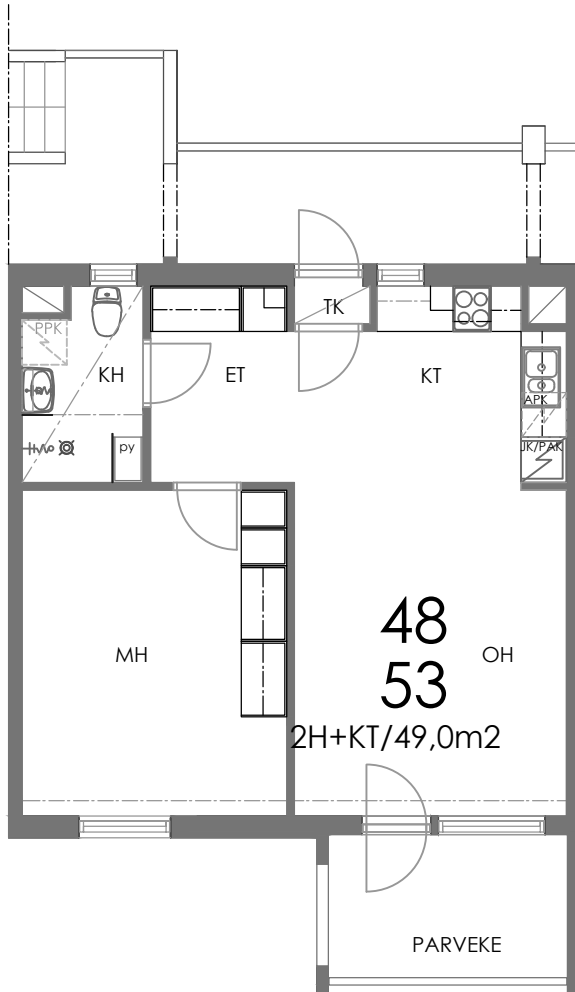

SIVAKKA-YHTYMÄ OY/ Jätti

TALO 3

HUONEISTO E48 / 1. KERROS/2H+KT /49,0m²

HUONEISTO E53 / 2. KERROS/2H+KT /49,0m²

POHJAPIIRROS 1/100

E48
E53

SIJAINTI TALOYHTIÖSSÄ