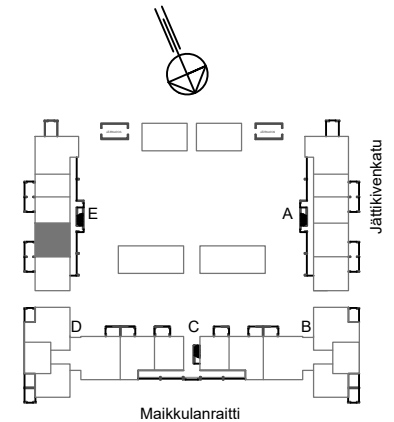

SIVAKKA-YHTYMÄ OY/ Jätti

TALO 3

HUONEISTO E48 / 1. KERROS/2H+KT /49,0m²

HUONEISTO E53 / 2. KERROS/2H+KT /49,0m²

POHJAPIIRROS 1/100

E48
E53

SIJAINTI TALOYHTIÖSSÄ