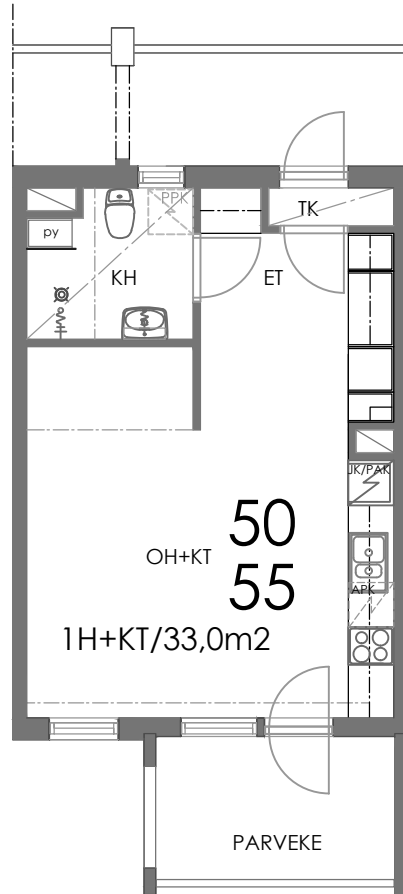

SIVAKKA-YHTYMÄ OY/ Jätti

TALO 3

HUONEISTO E50 / 1. KERROS/ 1H+KT /33,0m²

HUONEISTO E55 / 2. KERROS/1H+KT /33,0m²

POHJAPIIRROS 1/100

E50
E55

SIJAINTI TALOYHTIÖSSÄ