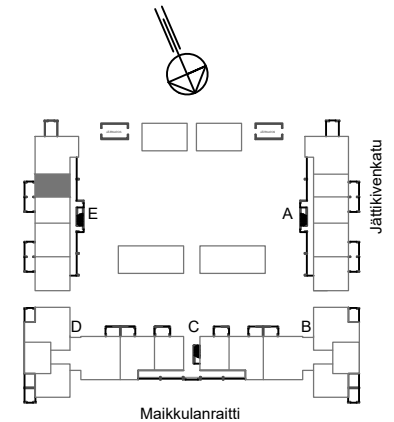

SIVAKKA-YHTYMÄ OY/ Jätti

TALO 3

HUONEISTO E50 / 1. KERROS/ 1H+KT /33,0m²

HUONEISTO E55 / 2. KERROS/1H+KT /33,0m²

POHJAPIIRROS 1/100

E50
E55

SIJAINTI TALOYHTIÖSSÄ