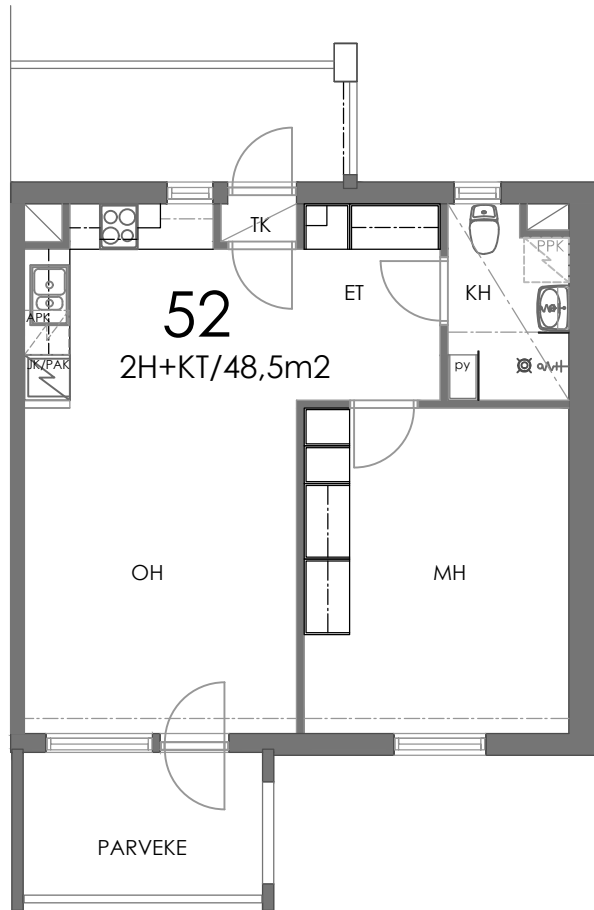

SIVAKKA-YHTYMÄ OY/ Jätti

TALO 3

HUONEISTO E52 / 2. KERROS/2H+KT /48,5m<sup>2</sup>

POHJAPIIRROS 1/100

# E52

SIJAINTI TALOYHTIÖSSÄ