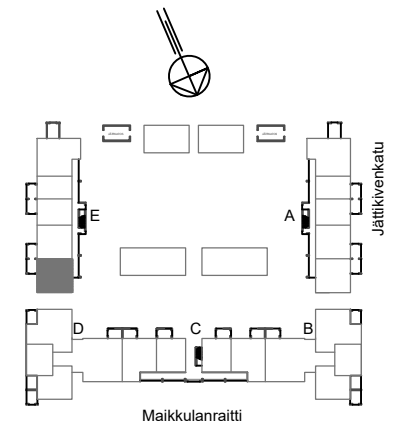

SIVAKKA-YHTYMÄ OY/ Jätti

TALO 3

HUONEISTO E52 / 2. KERROS/2H+KT /48,5m²

POHJAPIIRROS 1/100

E52

SIJAINTI TALOYHTIÖSSÄ