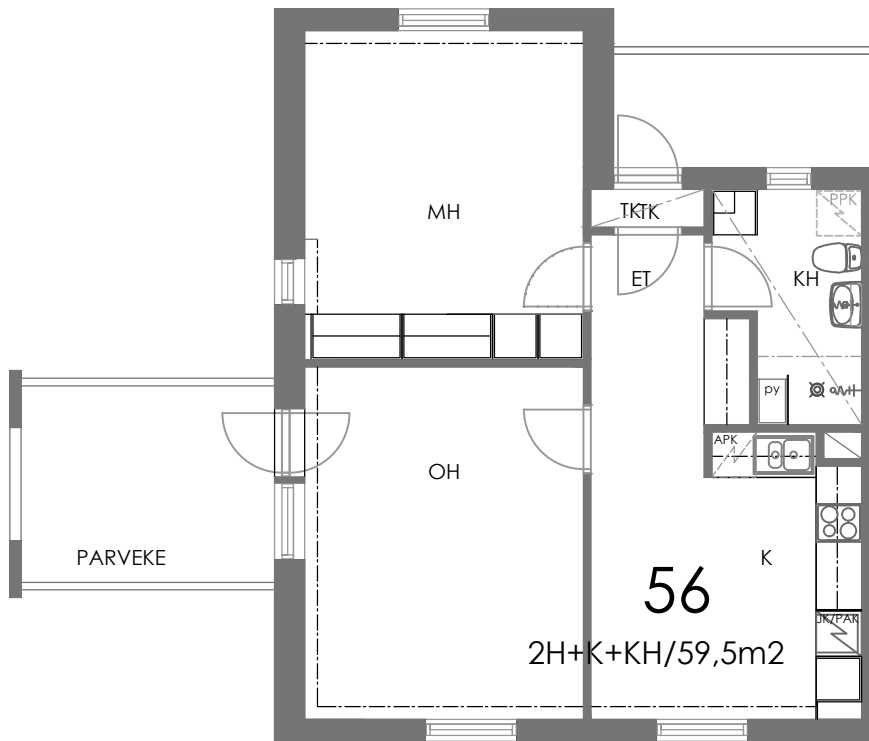

SIVAKKA-YHTYMÄ OY/ Jätti

TALO 3

HUONEISTO E56 / 2. KERROS/2H+K /59,5m²

POHJAPIIRROS 1/100

E56

SIJAINTI TALOYHTIÖSSÄ