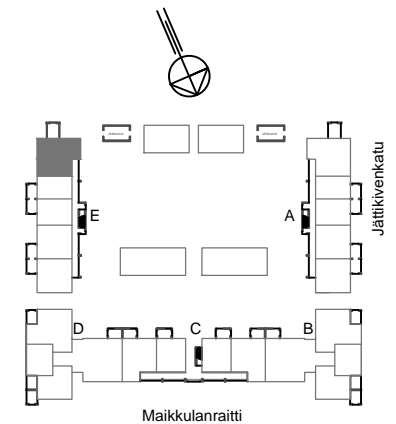

SIVAKKA-YHTYMÄ OY/ Jätti

TALO 3

HUONEISTO E56 / 2. KERROS/2H+K /59,5m²

POHJAPIIRROS 1/100

E56

SIJAINTI TALOYHTIÖSSÄ