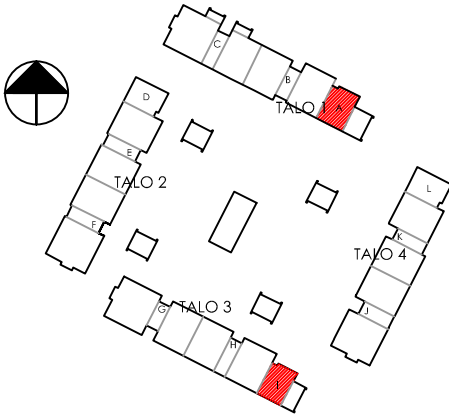

KANGASRINNE / huoneisto

2H+KT+S

43,0m²

HUONEISTOT: A1, A2, I29, I30

SIJAINTI TALOYHTIÖSSÄ

TALO 1:
A1/ 1.kerros
I29/ 1.kerros
TALO 3:
A2/ 2.kerros
I30/ 2.kerros

POHJAPIIRROS 1/100