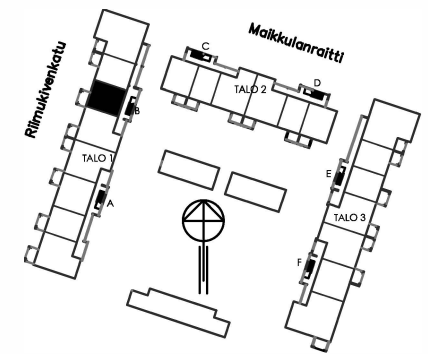

OULUN SIVAKKA OY/ MAIKKULA TALO 1

HUONEISTO B 12 / 2. KERROS/2H+KT /40,0m²

HUONEISTO B 16 / 3. KERROS/2H+KT /40,0m²

POHJAPIIRROS 1/100

B12, B16

SIJAINTI TALOYHTIÖSSÄ