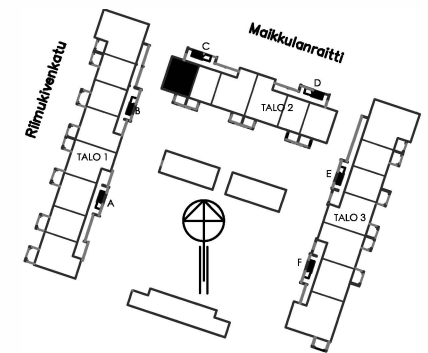

OULUN SIVAKKA OY/ MAIKKULA TALO 2 HUONEISTO C 21 / 1. KERROS/2H+KT /40,0m²

POHJAPIIRROS 1/100

C 21

SIJAINTI TALOYHTIÖSSÄ