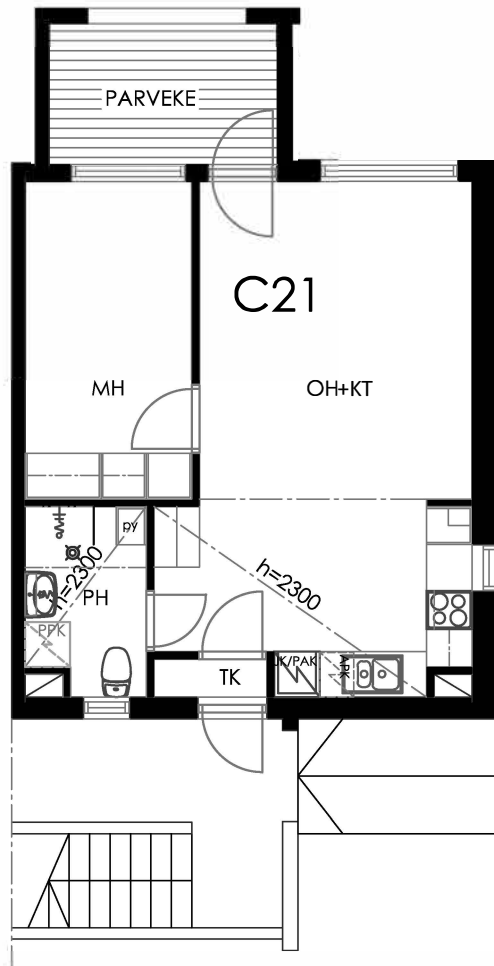

OULUN SIVAKKA OY/ MAIKKULA TALO 2 HUONEISTO C 21 / 1. KERROS/2H+KT /40,0m²

POHJAPIIRROS 1/100

C 21

SIJAINTI TALOYHTIÖSSÄ