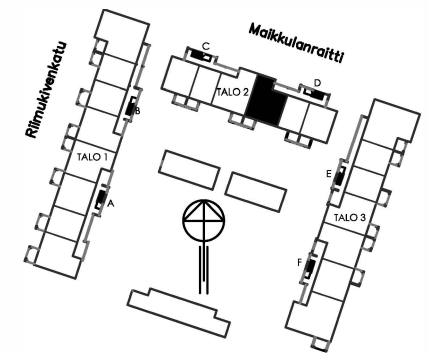

OULUN SIVAKKA OY/ MAIKKULA TALO 2 HUONEISTO D 27 / 1. KERROS/2H+KT /58,5m²

POHJAPIIRROS 1/100

D 27

SIJAINTI TALOYHTIÖSSÄ