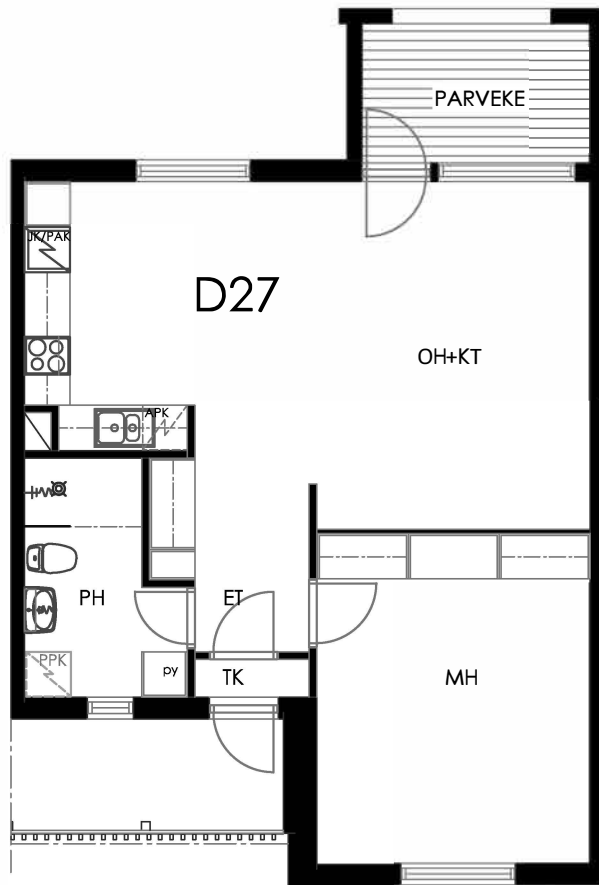

OULUN SIVAKKA OY/ MAIKKULA TALO 2 HUONEISTO D 27 / 1. KERROS/2H+KT /58,5m²

POHJAPIIRROS 1/100

D 27

SIJAINTI TALOYHTIÖSSÄ