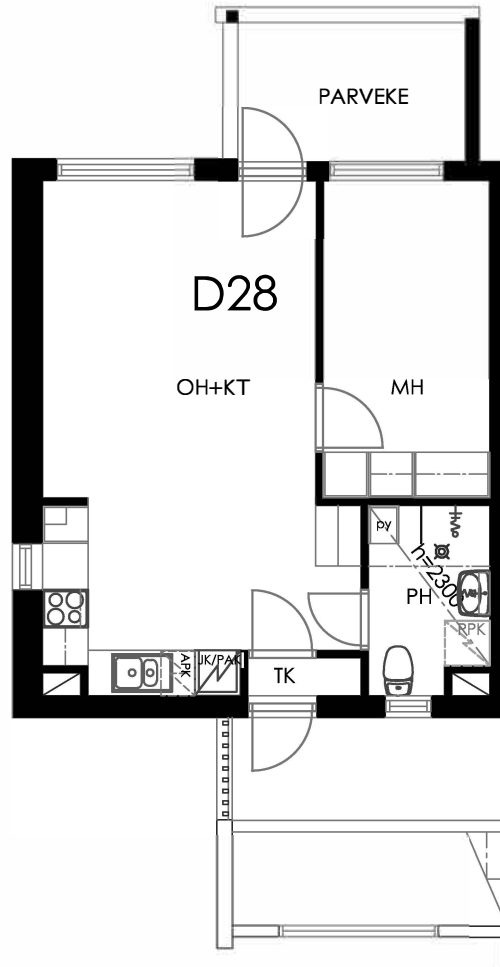

OULUN SIVAKKA OY/ MAIKKULA TALO 2 HUONEISTO D 28 / 2. KERROS/2H+KT /40,0m²

POHJAPIIRROS 1/100

D 28

SIJAINTI TALOYHTIÖSSÄ