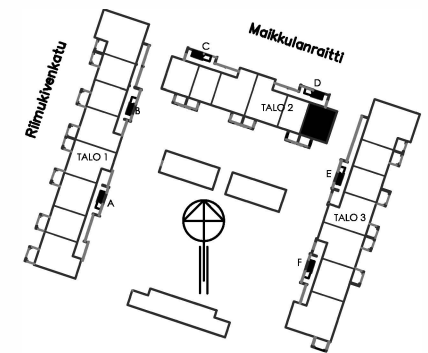

OULUN SIVAKKA OY/ MAIKKULA TALO 2 HUONEISTO D 28 / 2. KERROS/2H+KT /40,0m²

POHJAPIIRROS 1/100

D 28

SIJAINTI TALOYHTIÖSSÄ