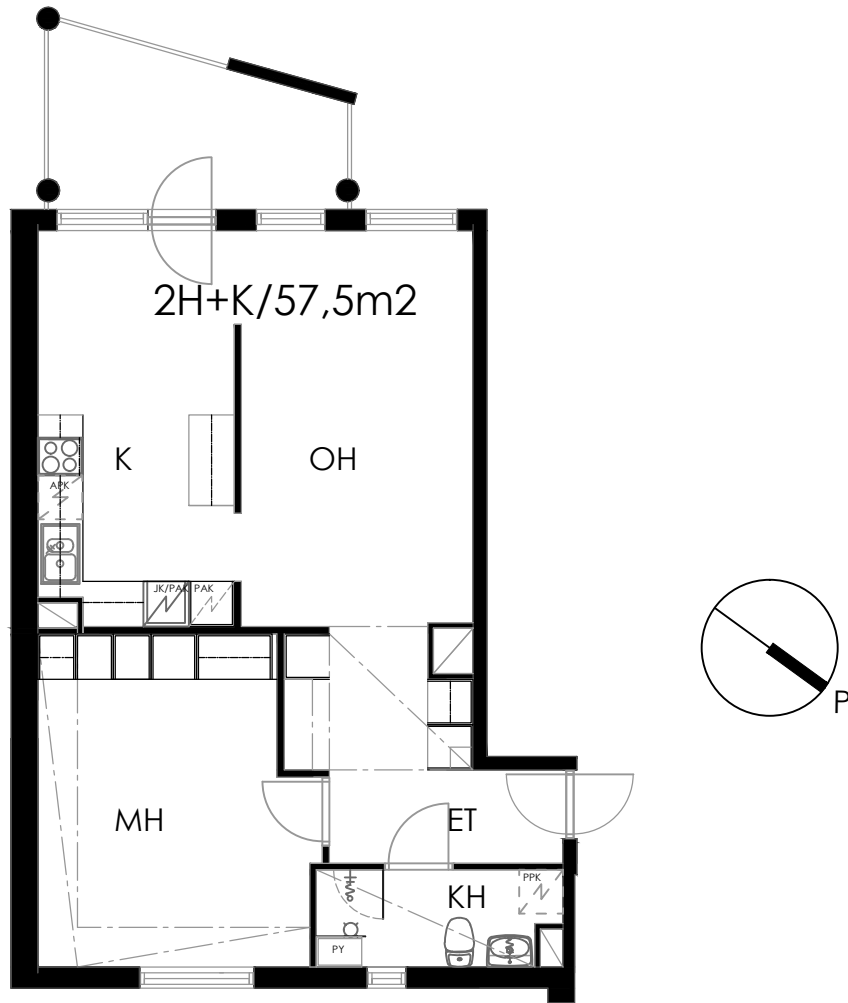

OULUN SIVAKKA OY/ Tuulihaukka

HUONEISTOT B16,B20,B24,B28 / 4.-7. KERROS/
2H+K / 57,5m²

B16
B20
B24
B28

SIJAINTI TALOYHTIÖSSÄ