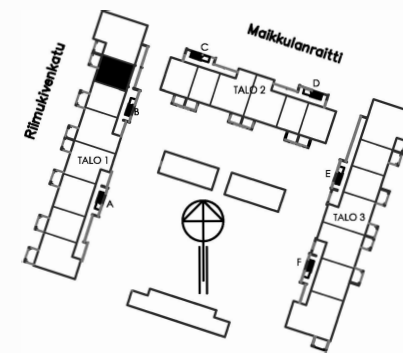

OULUN SIVAKKA OY/ MAIKKULA TALO 1 HUONEISTO B 10 / 1. KERROS/2H+KT /40,0m²

POHJAPIIRROS 1/100

B10

SIJAINTI TALOYHTIÖSSÄ