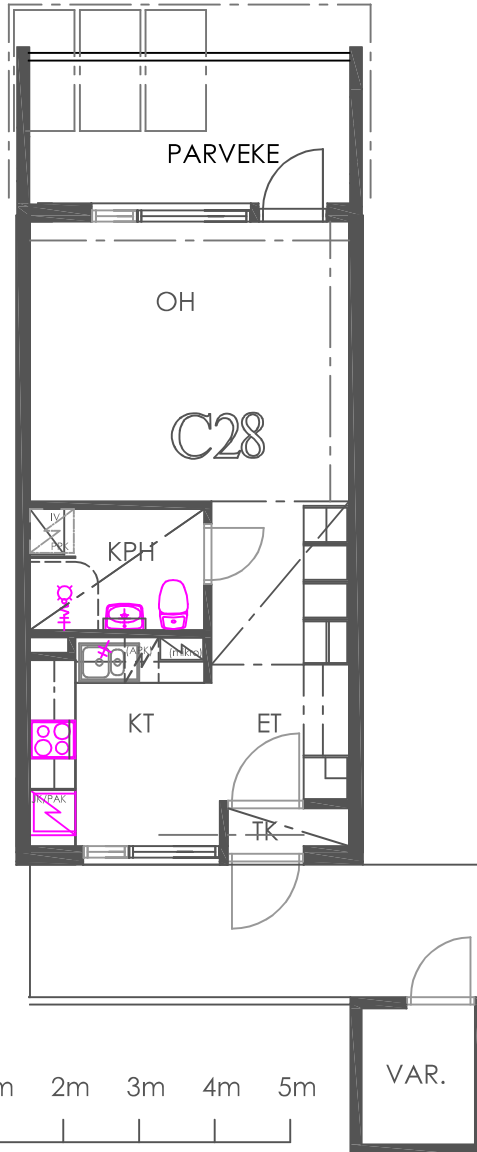

SIVAKKA-YHTYMÄ OY/ SIVAKKATIE

TALO C HUONEISTO C28 / 2. KERROS/1H+KK /34,5m²

C28

SIJAINTI TALOYHTIÖSSÄ