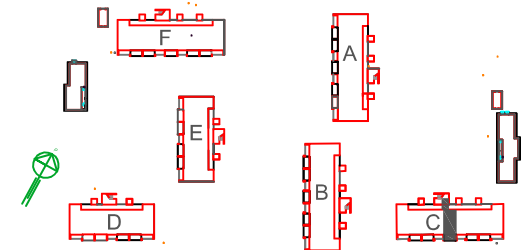

SIVAKKA-YHTYMÄ OY/ SIVAKKATIE

TALO C HUONEISTO C28 / 2. KERROS/1H+KK /34,5m²

C28

SIJAINTI TALOYHTIÖSSÄ